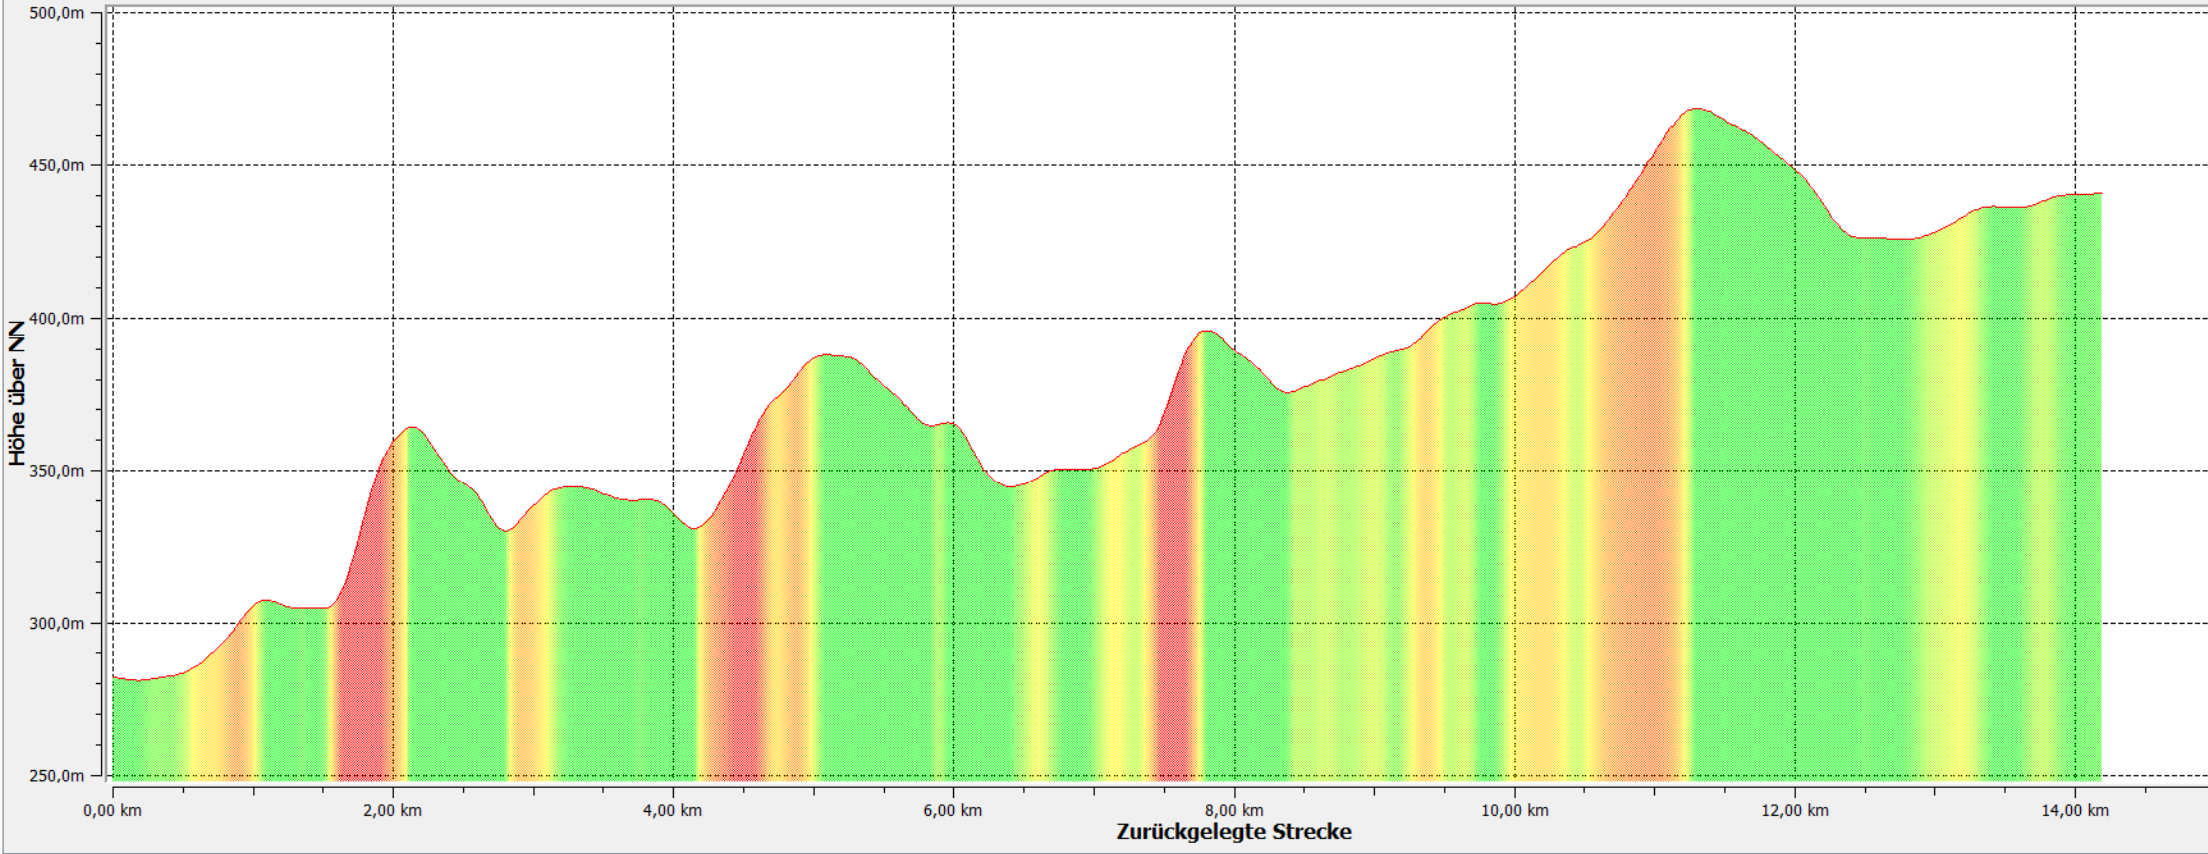

2018-10-07 ROTTENBACH

### Höhenprofil

Legende / Werte an Positionsmarke

#### 2018-10-07 ROTTENBACH

Länge :	14,2 km	Anzahl Kontrollpunkte :	180	Tourdauer :	6:01:13	Durchschnittsgeschw. :	2,4 km/h
Höchster Punkt :	468,6 m	Maximale Steigung :	16,8 %	Summe Steigungen :	319 m	Maximale Geschw. :	5,3 km/h
Tiefster Punkt :	281,2 m	Stärkstes Gefälle :	8,4 %	Summe Gefälle :	161 m	Minimale Geschw. :	1,0 km/h